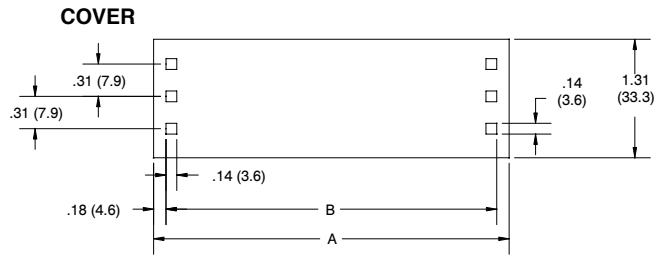

Terminal Block Accessories

Double Row - Top Mounted Covers/Marking Strips

Specifications:

- White Vinyl Material, 0.03" thick
- Two Nylon Spring Clips for Mounting Provided
- **Marking Strips:** Printed on Center Line with Letters or Numbers for Circuit Identification
- **Covers:** Printed on Top, Bottom or Center Line with Letters or Numbers for Circuit Identification

- Printing Character Size is 1/8 Inch
- Unless Otherwise Specified, the Marking goes down the Center of the Cover for Print Styles 01A, 01B, 01C, 01D
- Marking goes down the 2 Sides of the Cover for Print Styles 07A, 07B, 07C, 07D

Number of Terminals	Series 1		Series 2		Series 3	
	A	B	A	B	A	B
1	0.91	0.55	1.01	0.65	1.16	0.80
2	1.29	0.93	1.44	1.08	1.73	1.37
3	1.66	1.30	1.88	1.52	2.29	1.93
4	2.04	1.68	2.32	1.96	2.85	2.49
5	2.41	2.05	2.76	2.40	3.42	3.06
6	2.79	2.43	3.19	2.83	3.98	3.62
7	3.16	2.80	3.63	3.27	4.54	4.18
8	3.56	3.20	4.07	3.71	5.10	4.74
9	3.91	3.55	4.50	4.14	5.67	5.31
10	4.29	3.93	4.94	4.58	6.23	5.87
11	4.66	4.30	5.38	5.02	6.79	6.43
12	5.04	4.68	5.81	5.45	7.36	7.00
13	5.41	5.05	6.25	5.89	7.92	7.56
14	5.79	5.43	6.69	6.33	8.48	8.12
15	6.16	5.80	7.13	6.77	9.05	8.69
16	6.54	6.18	7.56	7.20	9.61	9.25
17	6.91	6.55	8.00	7.64	10.17	9.81
18	7.29	6.93	8.44	8.08	10.73	10.37
19	7.66	7.30	8.87	8.51	11.30	10.94
20	8.04	7.68	9.31	8.95	11.86	11.50
21	8.41	8.05	9.75	9.39	12.42	12.06
22	8.79	8.43	10.18	9.82	12.99	12.63
23	9.16	8.80	10.62	10.26	13.55	13.19
24	9.54	9.18	11.06	10.70	14.11	13.75
25	9.91	9.55	11.50	11.14	--	--
26	10.29	9.93	11.93	11.57	--	--
27	10.66	10.30	12.37	12.01	--	--
28	11.04	10.68	12.81	12.45	--	--
29	11.41	11.05	13.24	12.88	--	--
30	11.79	11.43	13.68	13.32	--	--
31	12.16	11.80	--	--	--	--
32	12.54	12.18	--	--	--	--
33	12.91	12.55	--	--	--	--
34	13.29	12.93	--	--	--	--
35	13.66	13.30	--	--	--	--
36	14.04	13.68	--	--	--	--