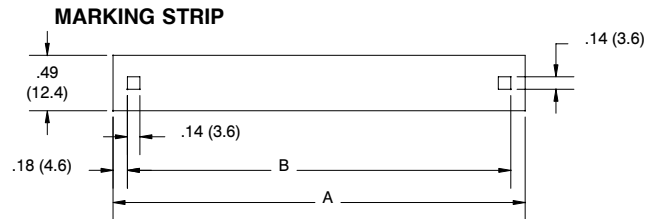

Terminal Block Accessories

Double Row - Top Mounted Covers/Marking Strips

Specifications:

- White Vinyl Material, 0.03" thick
- Two Nylon Spring Clips for Mounting Provided
- **Marking Strips:** Printed on Center Line with Letters or Numbers for Circuit Identification
- **Covers:** Printed on Top, Bottom or Center Line with Letters or Numbers for Circuit Identification

- Printing Character Size is 1/8 Inch
- Unless Otherwise Specified, the Marking goes down the Center of the Cover for Print Styles 01A, 01B, 01C, 01D
- Marking goes down the 2 Sides of the Cover for Print Styles 07A, 07B, 07C, 07D

Number of Terminals	Series 1		Series 2		Series 3	
	A	B	A	B	A	B
1	0.91	0.55	1.01	0.65	1.16	0.80
2	1.29	0.93	1.44	1.08	1.73	1.37
3	1.66	1.30	1.88	1.52	2.29	1.93
4	2.04	1.68	2.32	1.96	2.85	2.49
5	2.41	2.05	2.76	2.40	3.42	3.06
6	2.79	2.43	3.19	2.83	3.98	3.62
7	3.16	2.80	3.63	3.27	4.54	4.18
8	3.56	3.20	4.07	3.71	5.10	4.74
9	3.91	3.55	4.50	4.14	5.67	5.31
10	4.29	3.93	4.94	4.58	6.23	5.87
11	4.66	4.30	5.38	5.02	6.79	6.43
12	5.04	4.68	5.81	5.45	7.36	7.00
13	5.41	5.05	6.25	5.89	7.92	7.56
14	5.79	5.43	6.69	6.33	8.48	8.12
15	6.16	5.80	7.13	6.77	9.05	8.69
16	6.54	6.18	7.56	7.20	9.61	9.25
17	6.91	6.55	8.00	7.64	10.17	9.81
18	7.29	6.93	8.44	8.08	10.73	10.37
19	7.66	7.30	8.87	8.51	11.30	10.94
20	8.04	7.68	9.31	8.95	11.86	11.50
21	8.41	8.05	9.75	9.39	12.42	12.06
22	8.79	8.43	10.18	9.82	12.99	12.63
23	9.16	8.80	10.62	10.26	13.55	13.19
24	9.54	9.18	11.06	10.70	14.11	13.75
25	9.91	9.55	11.50	11.14	--	--
26	10.29	9.93	11.93	11.57	--	--
27	10.66	10.30	12.37	12.01	--	--
28	11.04	10.68	12.81	12.45	--	--
29	11.41	11.05	13.24	12.88	--	--
30	11.79	11.43	13.68	13.32	--	--
31	12.16	11.80	--	--	--	--
32	12.54	12.18	--	--	--	--
33	12.91	12.55	--	--	--	--
34	13.29	12.93	--	--	--	--
35	13.66	13.30	--	--	--	--
36	14.04	13.68	--	--	--	--